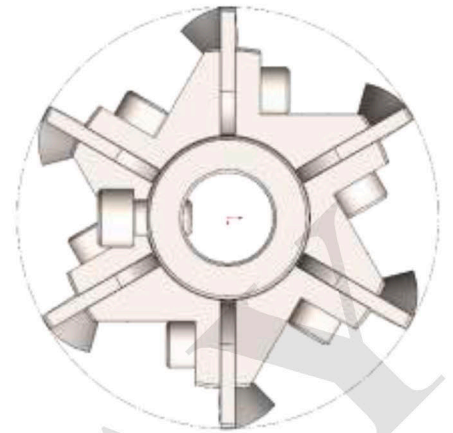

GOLDSPRAY

Ø 502,21

Ø 116,18

GOLDSPRAY S.L.

Pol. Ind. Masia del Juez
C/ Rajolers, 39
46.909 TORRENT - Valencia

Made in Spain

www.goldspray.com

comercial@goldspray.com