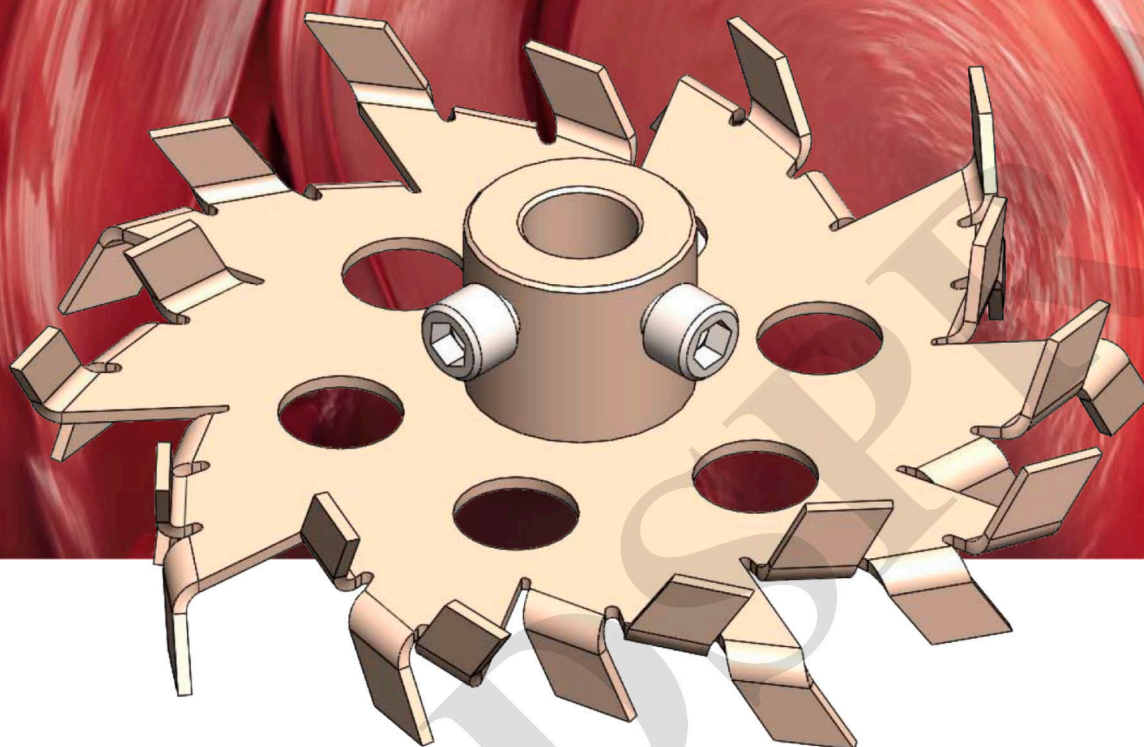

GLS

GOLDSPRAY

DISCOS COWLES

DCVP-P ESPECIAL

PRODUCTOS DENSOS

ALTO RENDIMIENTO

**GOLDSPRAY S.L.**

Pol. Ind. Masia del Juez  
C/ Rajolers, 39  
46.909 TORRENT - Valencia