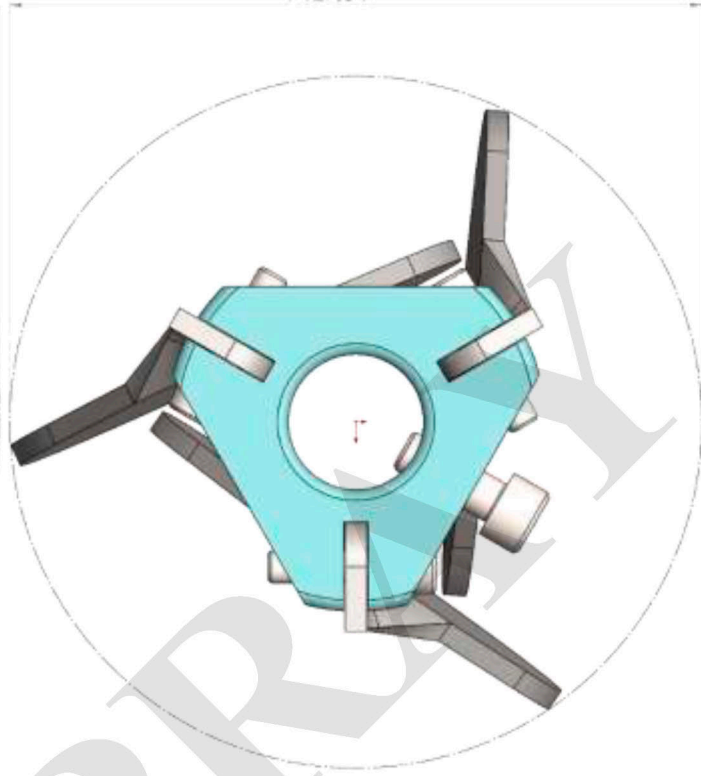

Ø 306,96

Ø 127,84

GOLDSPRAY S.L.

Pol. Ind. Masia del Juez
C/ Rajolers, 39
46.909 TORRENT - Valencia

Made in Spain 

 www.goldspray.com

 comercial@goldspray.com

 +34 96 156 58 36  672 645 248