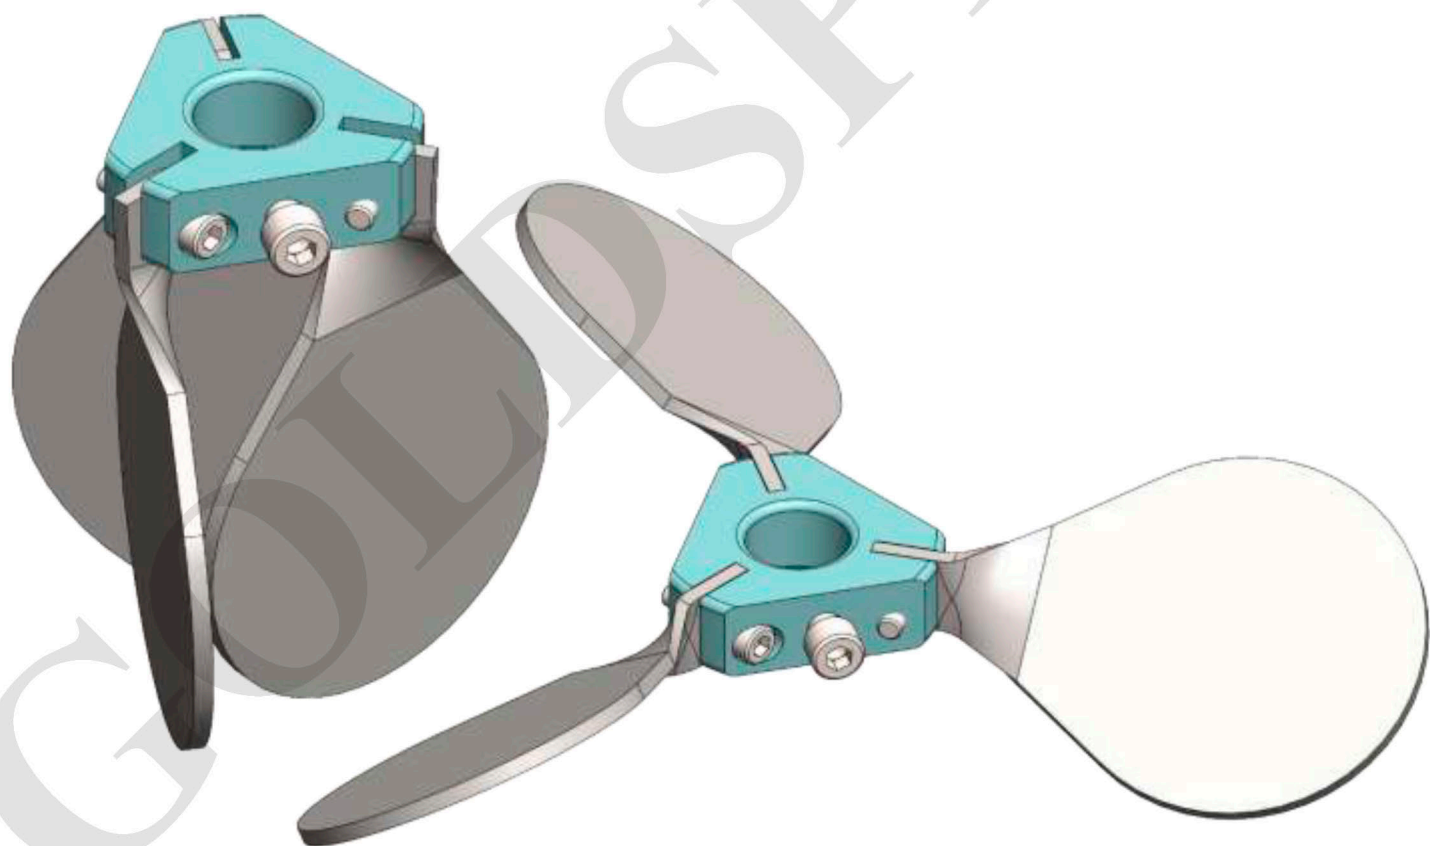

Ø 306,96

Ø 127,84

GOLDSPRAY S.L.

Pol. Ind. Masia del Juez
C/ Rajolers, 39
46.909 TORRENT - Valencia

Made in Spain 

 www.goldspray.com

 comercial@goldspray.com

 +34 96 156 58 36  672 645 248

 https://www.youtube.com/results?search_query=GOLDSPRAYSL