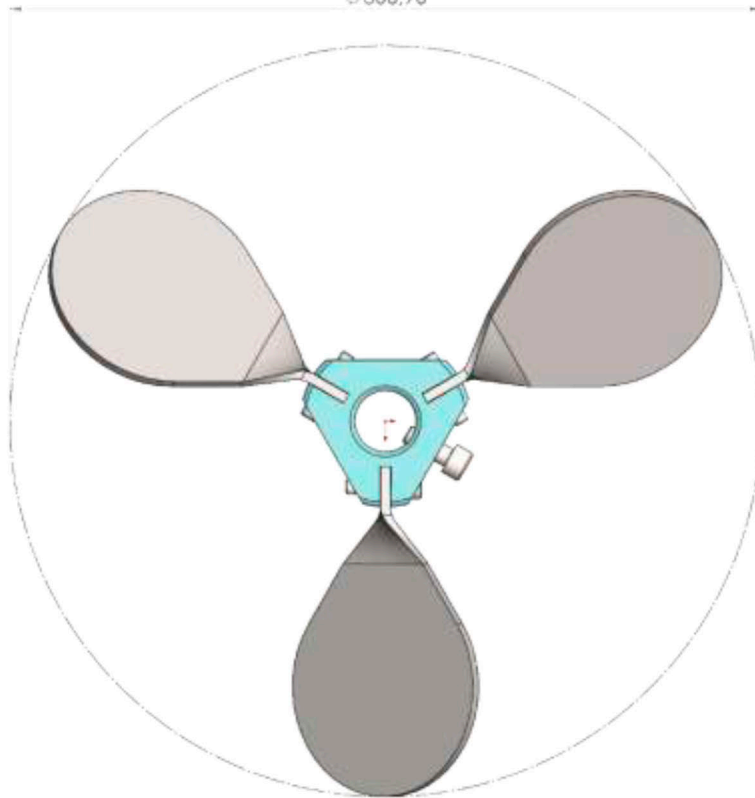

Ø 306,96

Ø 127,84

GOLDSPRAY S.L.

Pol. Ind. Masia del Juez
C/ Rajolers, 39
46.909 TORRENT - Valencia

Made in Spain 

 www.goldspray.com

 comercial@goldspray.com

 +34 96 156 58 36  672 645 248

 https://www.youtube.com/results?search_query=GOLDSPRAYSL